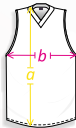

**BASKETBAL**  
dres - pánský

a délka dresu

b šířka dresu

	4XL	3XL	XXL	XL	L	M	S	XS
a	85	82	80	78	75	70	64	58
b	66	63	59	56	53	49	45	41